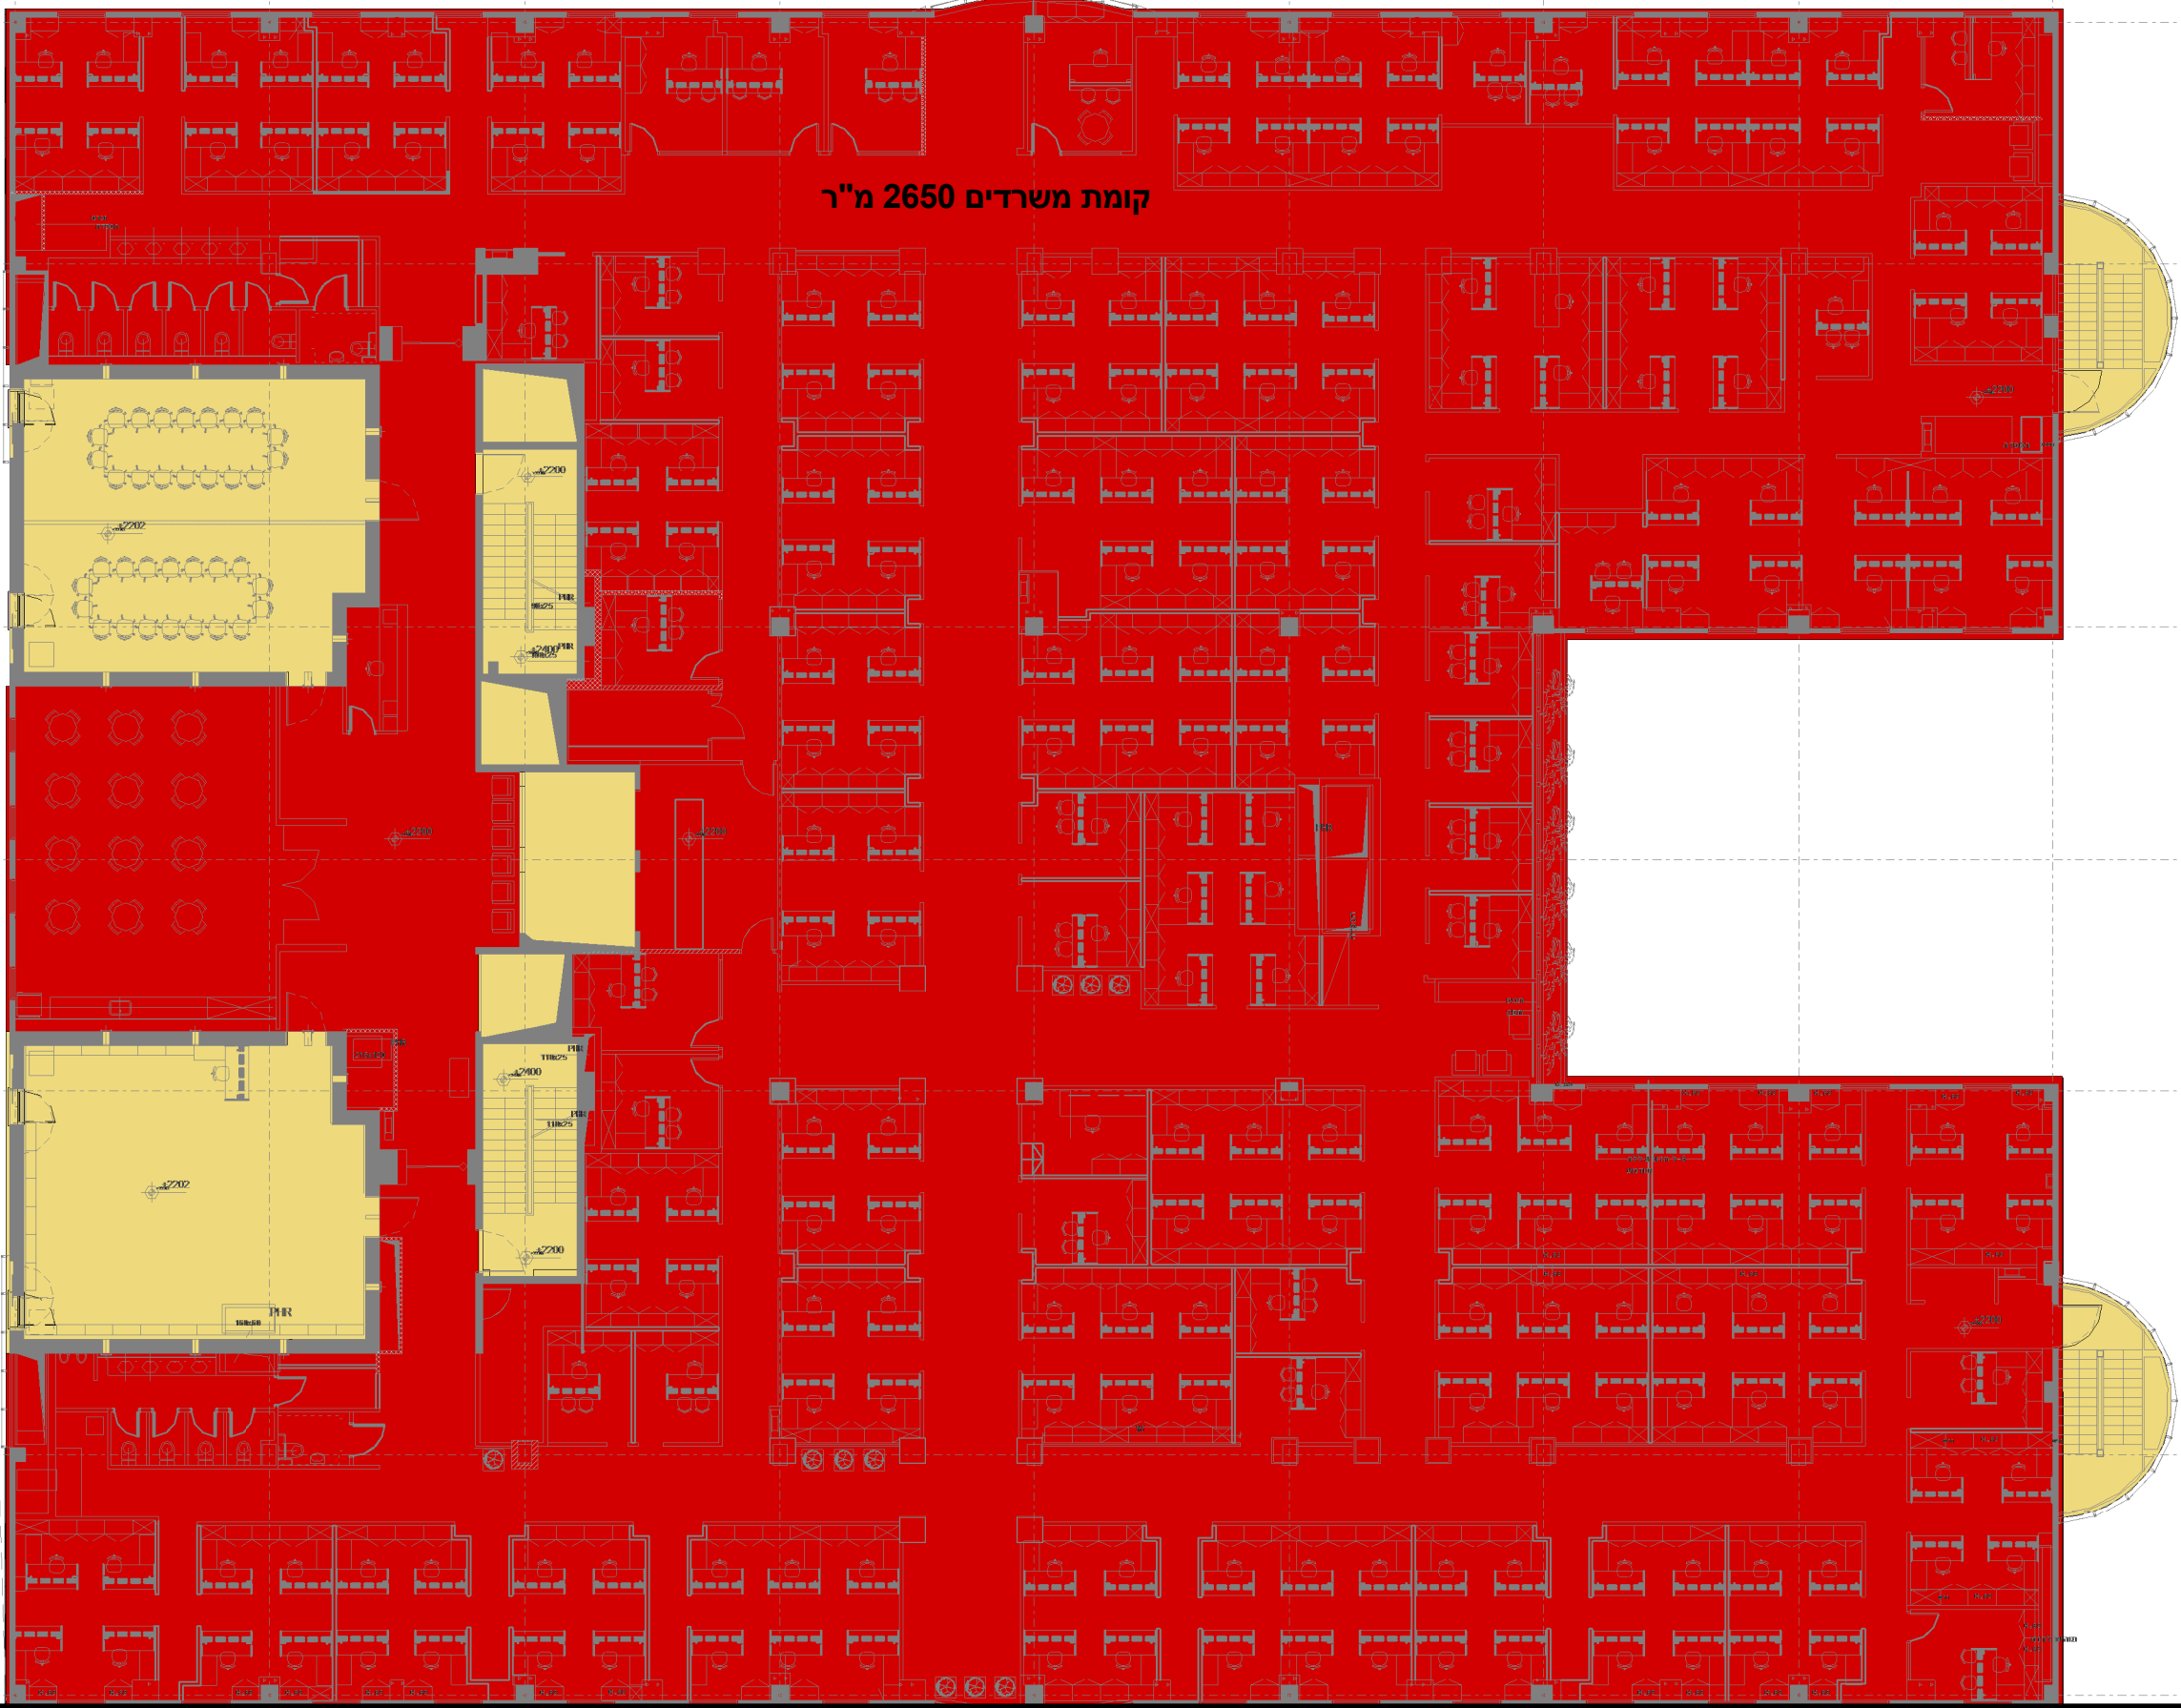

קומת משרדים 2650 מ"ר

אינג' בר-יהודה
 ייזום ופיתוח נדל"ן מסחרי

www.bar-yehuda.co.il

כתובת: האשל 2, פארק התעשייה הדרומי, קיסריה

טל 04-6273434

פקס 04-6277704

שם פרויקט
 ברטק 3 נשר

תכנית קומת משרדים

Project number	72C
מגרש	
Drawn by	Author
Checked by	Checker

ג